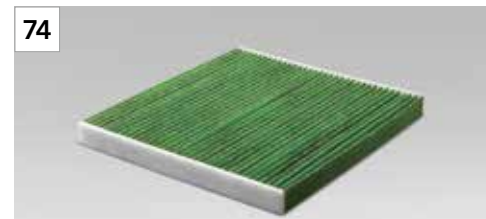

### 69 Oplaadbare zaklantaarn

SESGFL1000

Een oplaadbare zaklantaarn die direct in de sigaretten aansteker aansluiting kan worden opgeladen. De lantaarn heeft een focusfunctie en met een lichtopbrengst van 130 lumen een bereik van 100 m.