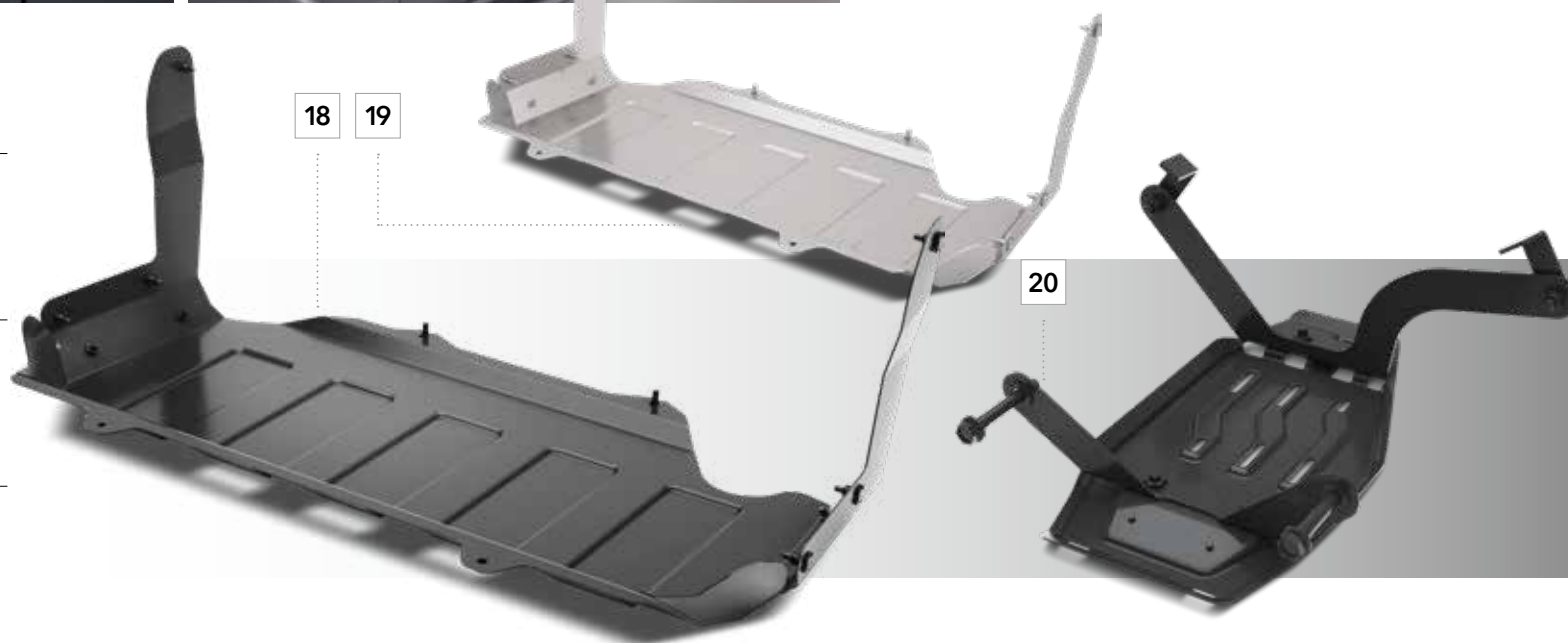

### 20 Beschermplaat achter differentieel

E515EFL200

Beschermt de onderzijde van de transmissie tegen opspattende keien en steentjes.

21